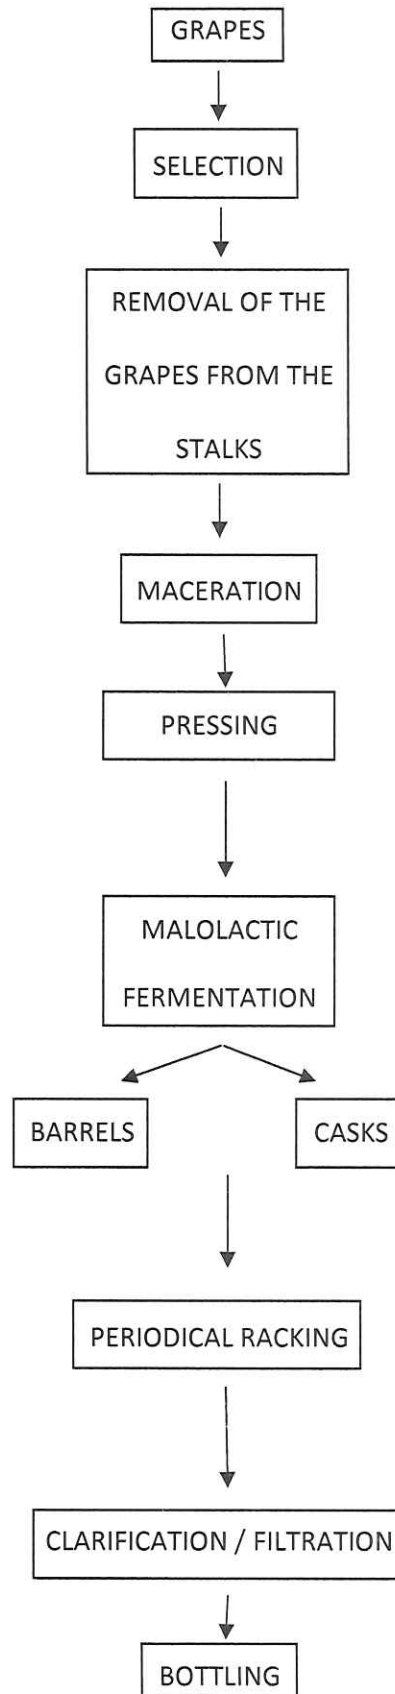

FLOW CHART FOR THE PRODUCTION OF THE RED WINE

Compañía de Vinos Telmo Rodríguez, S.L. R.M. de Álava, Tomo 682 Sección general, Folio 98, Hoja nº 04198, Inscripción 1ª. N.I.F.: B01172881